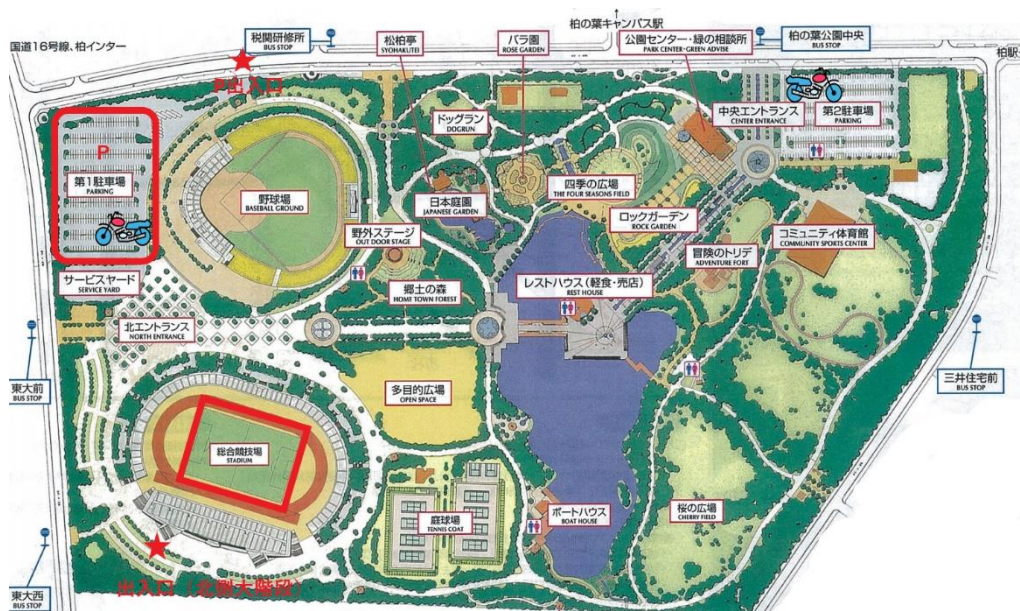

○開催場所： 県立柏の葉総合競技場 所在地：〒277-0882 千葉県柏市柏の葉4-1

○日時：2020年2月19日（水）10:00～13:00

予備日① 2月26日（水）10:00～12:20 / 予備日② 3月5日（木）10:00～12:20

※予備日：雨天・荒天などで中止となった場合、予備日に開催となります。

○駐車場利用について

- ・第1駐車場（総合競技場・野球場・庭球場側）をご利用下さい。※競技場から近いため推奨
- ・利用料金（第1・第2共通）

普通車 4時間以内 300円 4時間超～8時間以内 600円 ※お支払いに1万円札・5千円札は使えません。

※駐車場から総合競技場まで徒歩5～10分ほどかかります。余裕を持って会場へお越し下さい。

○出入口について

- ・競技場外部（屋根側エリア）にある北側大階段からお入り下さい。2階アリーナ席へ繋がっております。

○観戦場所について

- ・競技場屋根側2階席/400mトラック外側緑色のエリア ※トラック内はヒール靴等尖った靴での立入禁止です。

スケジュール	
10:00～10:30	開会式
10:30～11:50	① 4歳女子660m走 ② 4歳男子660m走 ③ 5歳女子990m走 ④ 5歳男子990m走
11:50～12:20	閉会式
12:20～13:00	昼食
13:00～	各自バスにて帰園

※プライバシー保護のため、他園児のSNS等への写真・動画の掲載はご遠慮下さい。